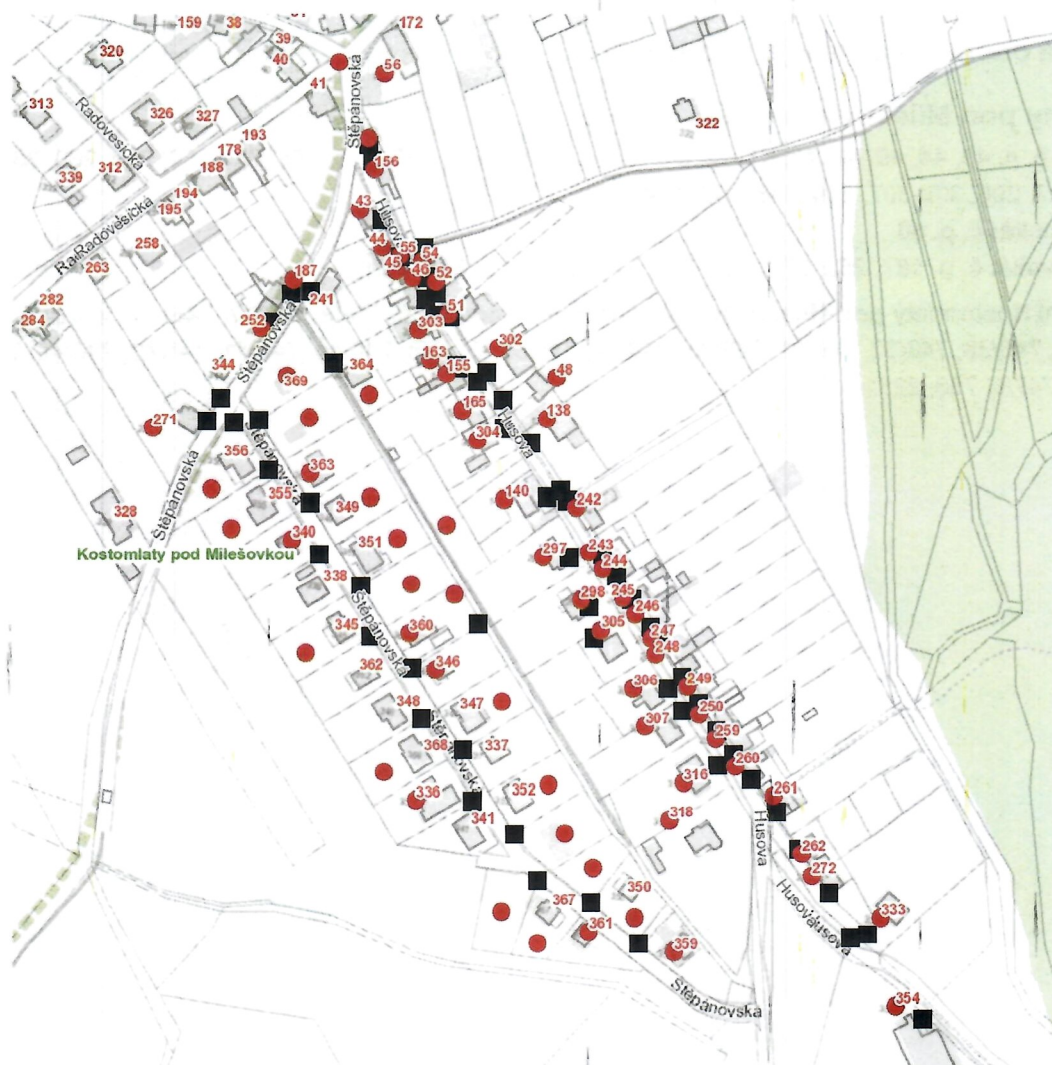

Hřbitovní: č. p. 95-100, 182, 184, 185, 186, 277

Krátká: č. p. 148, 150, 236

Pod hřištěm: č. p. 142

Požárnická: č. p. 135, 168, 251, 278, 358

Sukoslavská: č. p. 76, 77, 78, 79, 81, 82, 84-93, 131, 180, 279, 308

dne **6. 2. 2024** od **9:00** do **10:00** hodin

Orientační mapovy podkládí odstávkou dotčených lokalit

VYSVĚTLIVKY

- – adresy dotčené odstávkou elektřiny
- – místa připojení k elektrické síti dotčená odstávkou

INFORMACE ZASLANA

IDDS: hfeb4 (Obec Kostomlaty pod Milešovkou)

dne **6. 2. 2024** od **8:00** do **9:00** hodin

Plánovaná odstávka zahrnuje tyto lokality:**Kostomlaty pod Milešovkou (okres Teplice)**

Husova: č. p. 43, 44, 45, 46, 48, 51, 52, 54, 55, 138, 140, 155, 156, 163, 165, 242-250, 259, 260, 261, 262, 272, 297, 298, 302-307, 316, 318, 333, 354

dne 6. 2. 2024 od 8:00 do 9:00 hodin**Orientační mapový podklad odstávkou dotčených lokalit****VYSVĚTLIVKY**

- – adresy dotčené odstávkou elektřiny
- – místa připojení k elektrické síti dotčená odstávkou