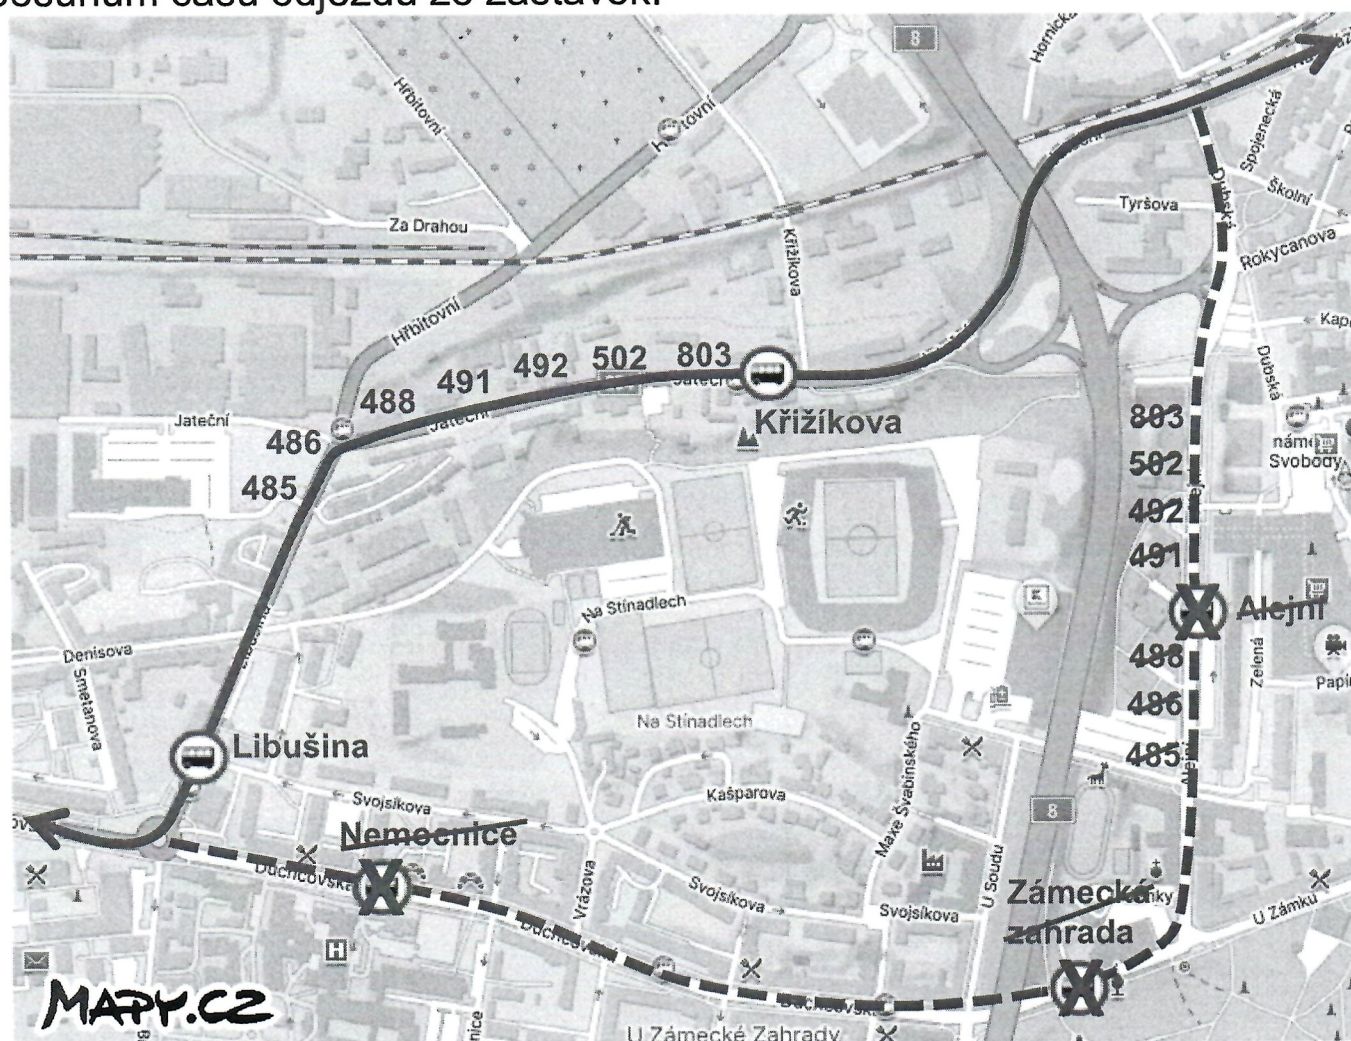

POZOR, VÝLUKA!

DOPRAVA
ÚSTECKÉHO
KRAJE

Informace o mimořádných změnách na linkách DÚK

S PLATNOSTÍ OD:

22. 1. 2025

DO:

30. 4. 2025

Teplice – uzavírka ulice Duchcovská

JSOU DOTČENY LINKY:

485, 486, 488, 491, 492, 502 a 803

NÁHRADNÍ OPATŘENÍ:

Z důvodu úplné uzavírky ulice Duchcovská v Teplicích dochází 22. 1. 2025 do 30. 4. 2025 k výluce autobusových linek 485, 486, 488, 491, 492, 502 a 803. Zastávky Nemocnice, Zámecká zahrada a Alejní jsou pro tyto linky dočasně zrušeny. Náhradními zastávkami jsou Křížíkova a Libušina. V úsecích Teplice – Duchcov – Osek a Teplice – Košťany – Osek dochází k posunům časů odjezdů ze zastávek.